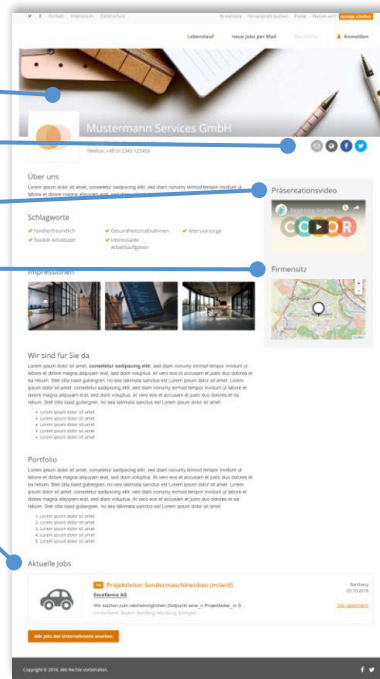

Unsere Performance in Zahlen:

69.987 Fans
& Follower

1.242.431
Page Impressions
pro Monat

Ø 1.056.140
Visits pro Monat

68.485 Newsletter-
empfänger

Überzeugen Sie Fach- und Führungskräfte

Ein Arbeitgeberprofil auf kfz-betrieb Jobs ist wie eine Landingpage aufgebaut und garantiert damit die professionelle Ansprache Ihrer potentiellen neuen Mitarbeiter.

Features und Fakten

- Logo und Schmuckbild im Headerbereich
- Kontakt- und Social Media-Informationen
- Bildergalerie und Videoeinbindung
- interaktive Standort-Karte
- Vorschau Ihrer aktuellen Stellenanzeigen
 - Eintrag in der Arbeitgeberliste